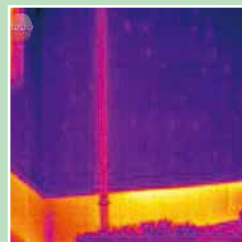

戸建まるごと塗装体験! & 異業種コラボ リフォームセミナー!

来て、見て、
さわって、大井町!

各日先着30社様に
現場で使える
『限定のぼり』プレゼント!

※ご希望により名入れオプション承ります。

カタログだけじゃ分からない!
最先端塗料を体感できます。

サーモグラフィを体感!!

工期短縮!
新型タスペーサー

ドローン活用!!!