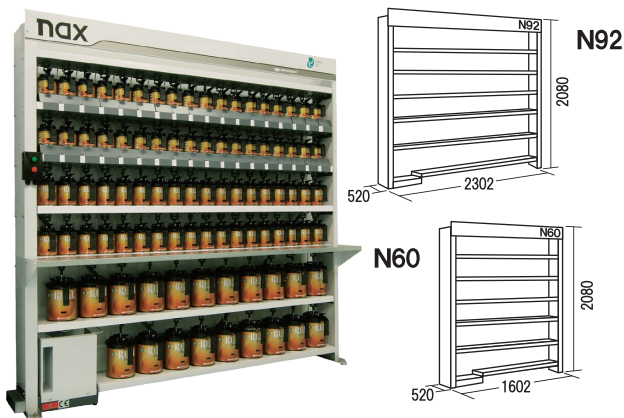

調色関連商品

naxパワーミキシングN92・N60

★naxパワーミキシングN92・N60

自動車の補修塗装工程で、特に技術を要する調色作業。
これを効率良くおこなうためには、使用する原色の色の効き具合や粘度などの品質を一定に保つことがポイントです。
naxパワーミキシングN92・N60は、原色の品質安定を図るための手軽なミキシング装置です。

〈特長〉

1. “Auto-Link”テクノロジー、シンプルで便利。すばやく缶を正しい位置へ自動的に固定するシステムを採用しています。
2. 2つのサイズを用意しています（N92・N60）。
3. 缶の着脱もおこないやすく、メンテナンスが容易です。

仕 様		N92	N60
横 幅		2,302mm	1,602mm
奥 行		520mm	520mm
高 さ		2,080mm	2,080mm
重 量		185kg	147kg
1 kg 缶		72個	48個
4 kg 缶		20個	12個
電 気	電 源	100V（工場出荷時設定）・50 / 60Hz	
	消費電力	0.75kw	
	電 流	15～19A（100V使用時）	
	モーター	防爆1HPモーター	